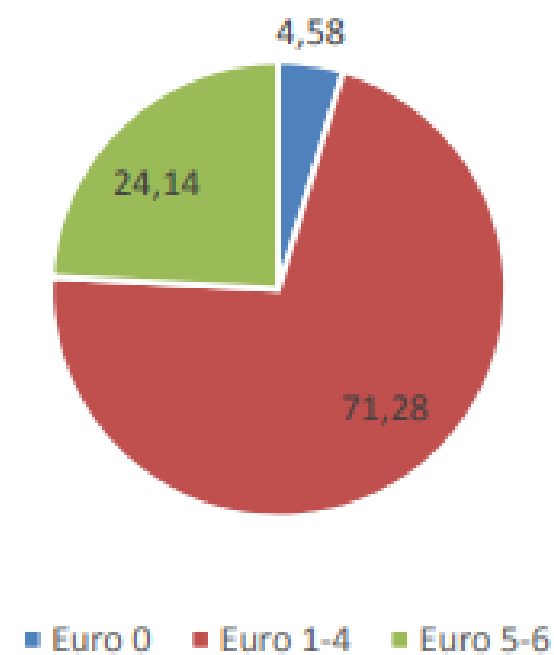

Polish Smog Alert

Anna Dworakowska

Krakow Smog Alert

Polish Smog Alert

Struktura pojazdów [%]

■ Samochody osobowe ■ Samochody dostawcze ■ Samochody ciężarowe i autobusy

Benzyna - samochody osobowe [%]

Diesel - samochody osobowe [%]

Struktura pojazdów - samochody osobowe [%]

Samochody dostawcze [%]

Struktura pojazdów - Euro 5-6

■ Samochody osobowe ■ Samochody dostawcze ■ Samochody ciężarowe i autobusy