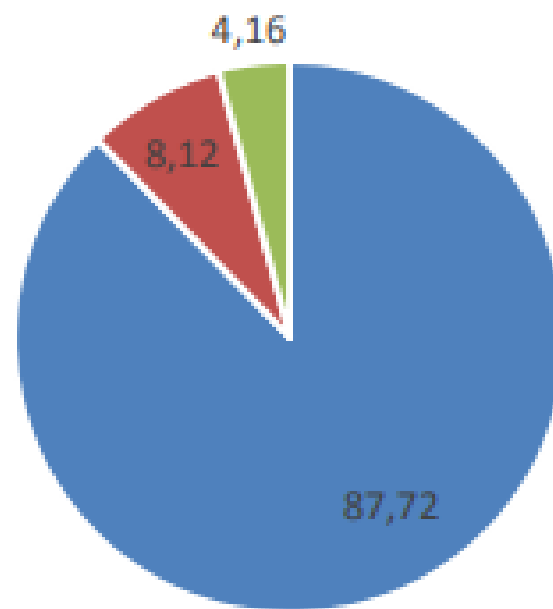

Polish Smog Alert

Anna Dworakowska

Krakow Smog Alert

Polish Smog Alert

Struktura pojazdów [%]

■ Samochody osobowe ■ Samochody dostawcze ■ Samochody ciężarowe i autobusy

Benzyna - samochody osobowe [%]

Diesel - samochody osobowe [%]

Struktura pojazdów - samochody osobowe [%]

Samochody dostawcze [%]

Struktura pojazdów - Euro 5-6

■ Samochody osobowe ■ Samochody dostawcze ■ Samochody ciężarowe i autobusy