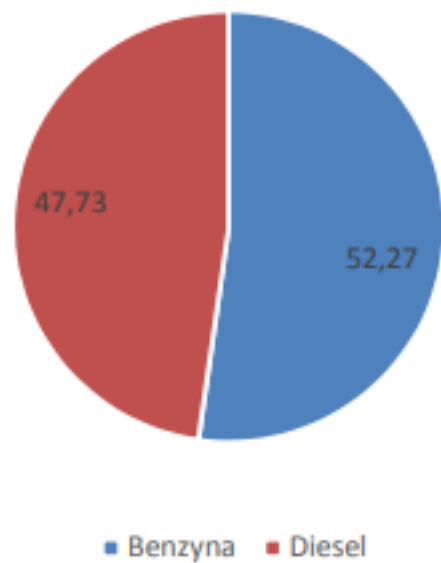

Polish Smog Alert

Anna Dworakowska

Krakow Smog Alert

Polish Smog Alert

Struktura pojazdów [%]

■ Samochody osobowe ■ Samochody dostawcze ■ Samochody ciężarowe i autobusy

Benzyna - samochody osobowe [%]

Diesel - samochody osobowe [%]

Struktura pojazdów - samochody osobowe [%]

Samochody dostawcze [%]

Struktura pojazdów - Euro 5-6

■ Samochody osobowe ■ Samochody dostawcze ■ Samochody ciężarowe i autobusy