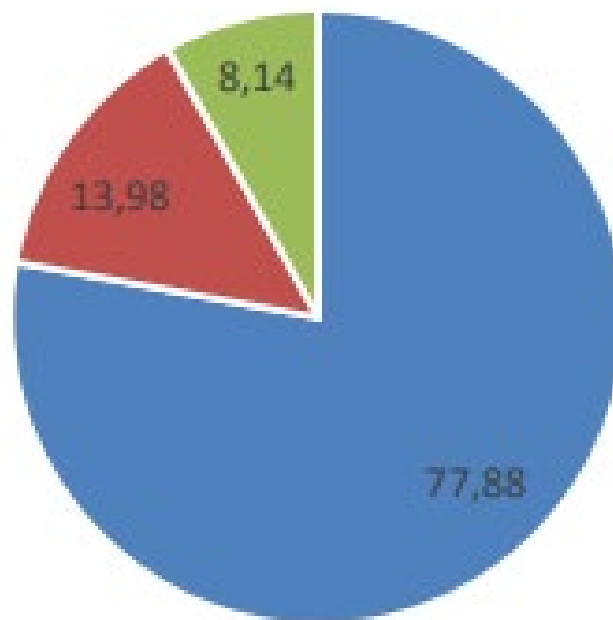

Polish Smog Alert

Anna Dworakowska

Krakow Smog Alert

Polish Smog Alert

Struktura pojazdów [%]

■ Samochody osobowe ■ Samochody dostawcze ■ Samochody ciężarowe i autobusy

Benzyna - samochody osobowe [%]

Diesel - samochody osobowe [%]

Struktura pojazdów - samochody osobowe [%]

Samochody dostawcze [%]

Struktura pojazdów - Euro 5-6

■ Samochody osobowe ■ Samochody dostawcze ■ Samochody ciężarowe i autobusy