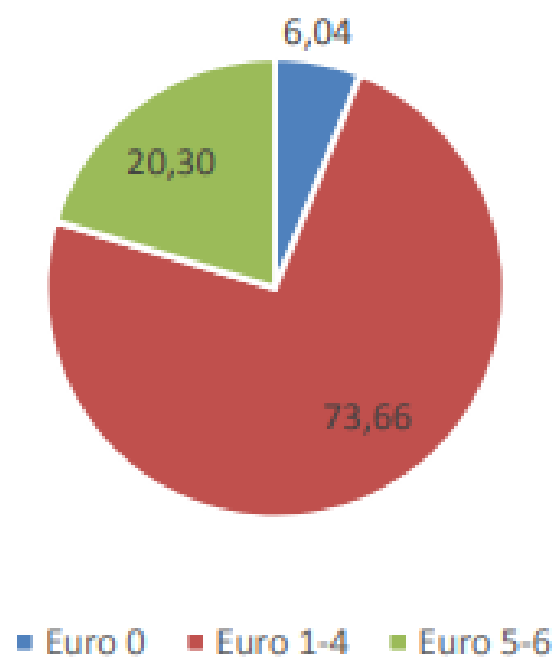

Polish Smog Alert

Anna Dworakowska

Krakow Smog Alert

Polish Smog Alert

Struktura pojazdów [%]

■ Samochody osobowe ■ Samochody dostawcze ■ Samochody ciężarowe i autobusy

Benzyna - samochody osobowe [%]

Diesel - samochody osobowe [%]

Struktura pojazdów - samochody osobowe [%]

Samochody dostawcze [%]

Struktura pojazdów - Euro 5-6

■ Samochody osobowe ■ Samochody dostawcze ■ Samochody ciężarowe i autobusy